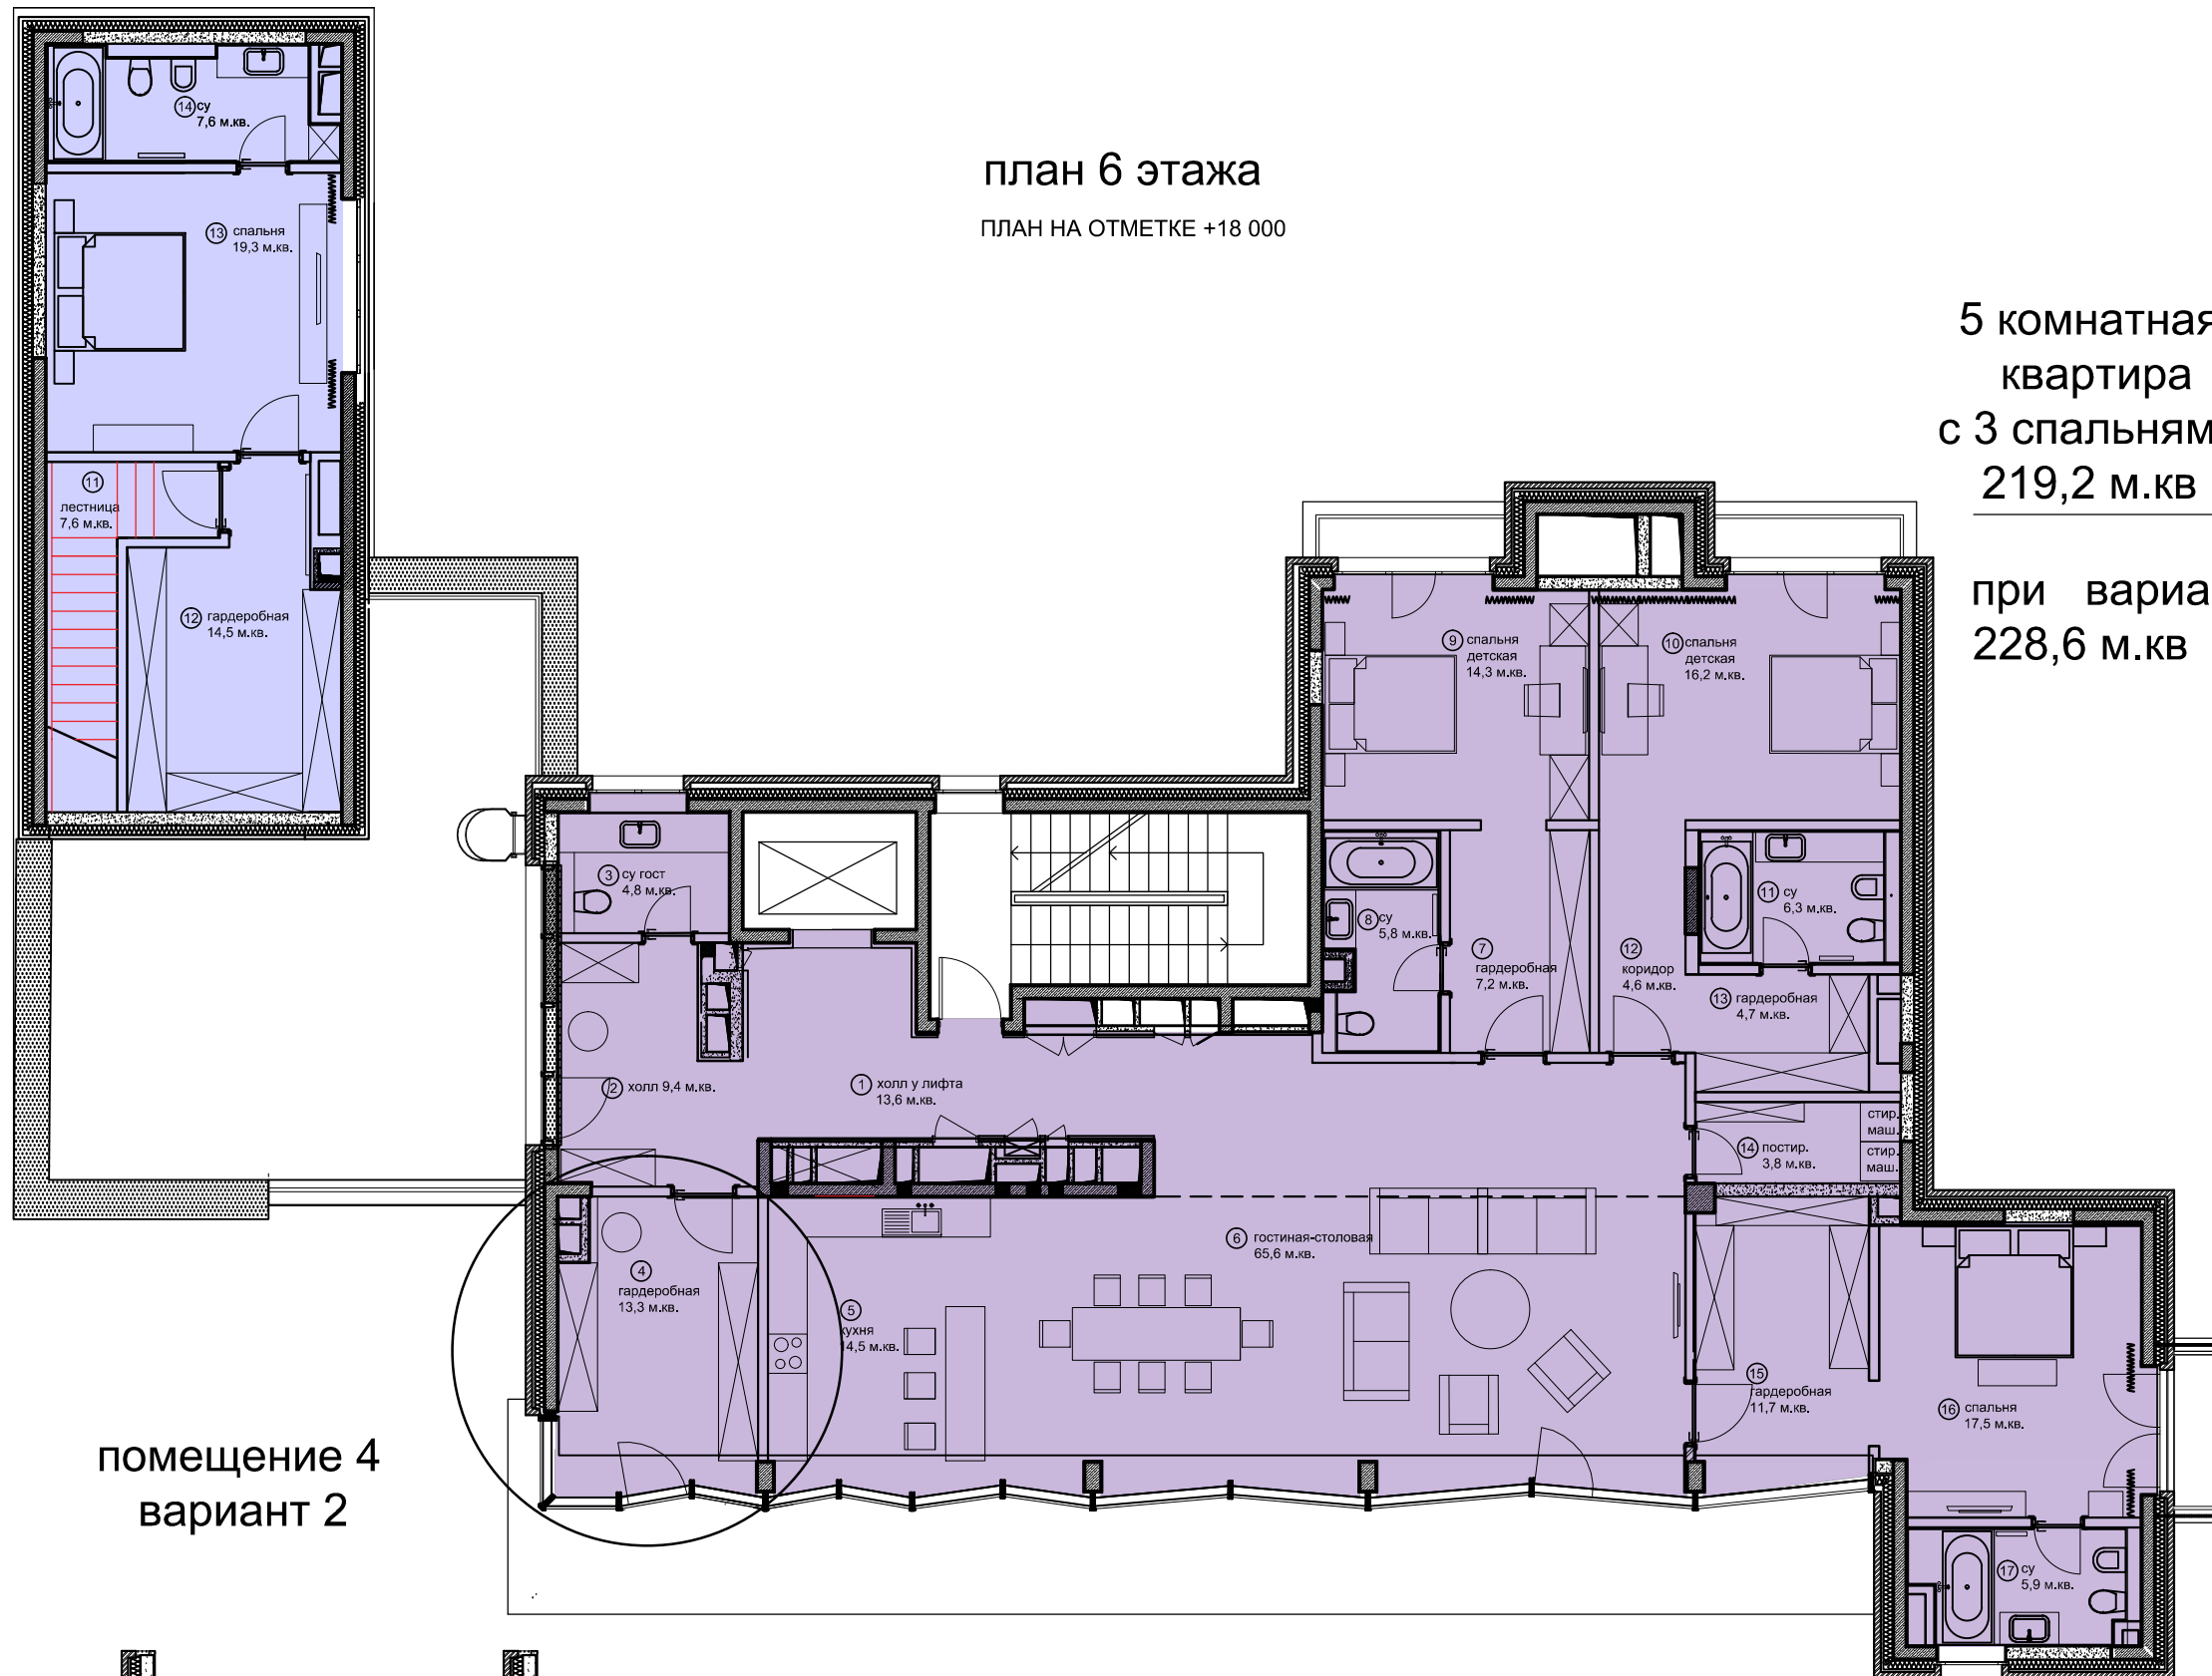

план 6 этажа

ПЛАН НА ОТМЕТКЕ +18 000

5 комнатная
квартира
с 3 спальнями
219,2 м.кв

при варианте 2
228,6 м.кв

помещение 4
вариант 2